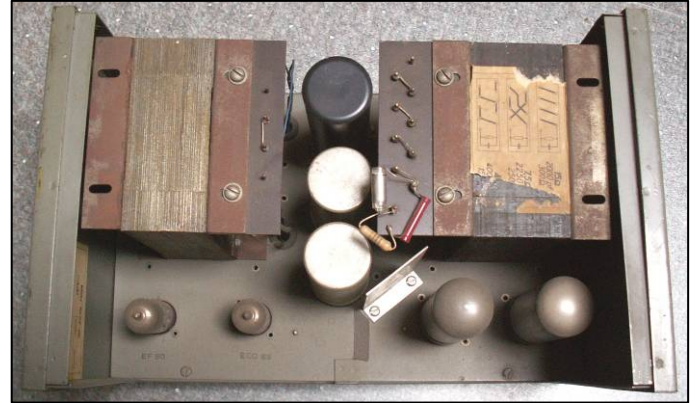

**ReVox 59E Monoendstufe:**

Eine der Ersten oder die Erste Endstufe 59E, mit der Serien Nummer 100  
Das Gehäuse ist gegenüber den andern Gehäusen anders aufgebaut. Der Zwischenboden ist eingeschraubt (siehe die 4 Pfeile).

Leider wurde die Endstufe von einem ReVox- Mitarbeiter für Versuche missbraucht. Denn es wurden Änderungen vorgenommen die eindeutig aus späterer Zeit stammen müssen, wie auf den beiden unteren Fotos unschwer zu erkennen ist.

Dies hat mich dann auch veranlasst sie als 2te 59E „S“ Endstufe umzubauen.