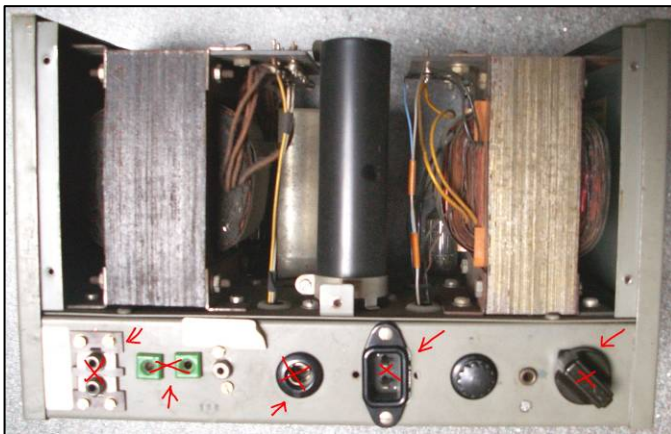

**ReVox 59E Monoendstufe:**

Eine der Ersten oder die Erste Endstufe 59E, mit der Serien Nummer 100  
Das Gehäuse ist gegenüber den andern Gehäusen anders aufgebaut. Der Zwischenboden ist eingeschraubt (siehe die 4 Pfeile).

Leider wurde die Endstufe von einem ReVox- Mitarbeiter für Versuche missbraucht. Denn es wurden Änderungen vorgenommen die eindeutig aus späterer Zeit stammen müssen, wie auf den beiden unteren Fotos unschwer zu erkennen ist.

Dies hat mich dann auch veranlasst sie als 2te 59E „S“ Endstufe umzubauen.