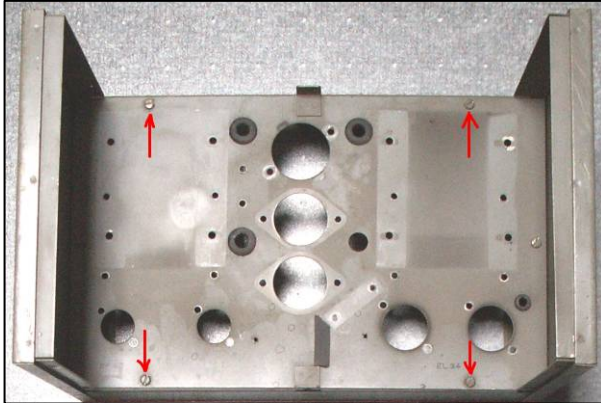

**ReVox 59E Monoendstufe:**

Eine der Ersten oder die Erste Endstufe 59E, mit der Serien Nummer 100  
Das Gehäuse ist gegenüber den andern Gehäusen anders aufgebaut. Der Zwischenboden ist eingeschraubt (siehe die 4 Pfeile).

Leider wurde die Endstufe von einem ReVox- Mitarbeiter für Versuche missbraucht. Denn es wurden Änderungen vorgenommen die eindeutig aus späterer Zeit stammen müssen, wie auf den beiden unteren Fotos unschwer zu erkennen ist.

Dies hat mich dann auch veranlasst sie als 2te 59E „S“ Endstufe umzubauen.