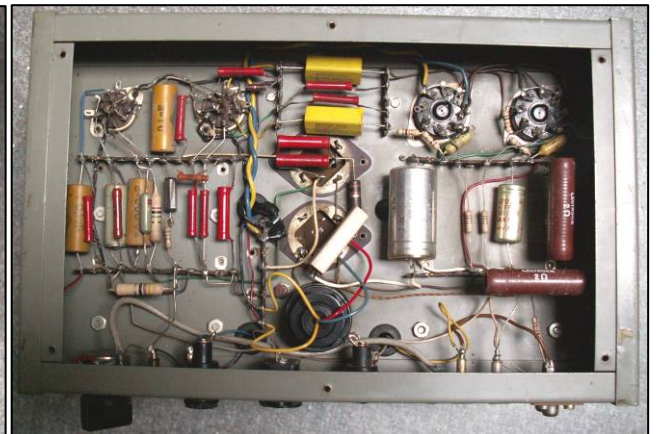

**ReVox 59E Monoendstufe:**

Eine der Ersten oder die Erste Endstufe 59E, mit der Serien Nummer 100  
Das Gehäuse ist gegenüber den andern Gehäusen anders aufgebaut. Der Zwischenboden ist eingeschraubt (siehe die 4 Pfeile).

Leider wurde die Endstufe von einem ReVox- Mitarbeiter für Versuche missbraucht. Denn es wurden Änderungen vorgenommen die eindeutig aus späterer Zeit stammen müssen, wie auf den beiden unteren Fotos unschwer zu erkennen ist.

Dies hat mich dann auch veranlasst sie als 2te 59E „S“ Endstufe umzubauen.